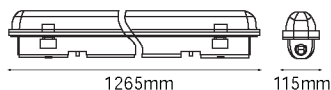

36W 3600 LÚMENES

T8	SMD 2835	2x168 LEDs	100-250V	180°	IP65	ALUM+ PC

22-0218-65

Temperatura de color:
-CW Blanco Frío (6000°K)