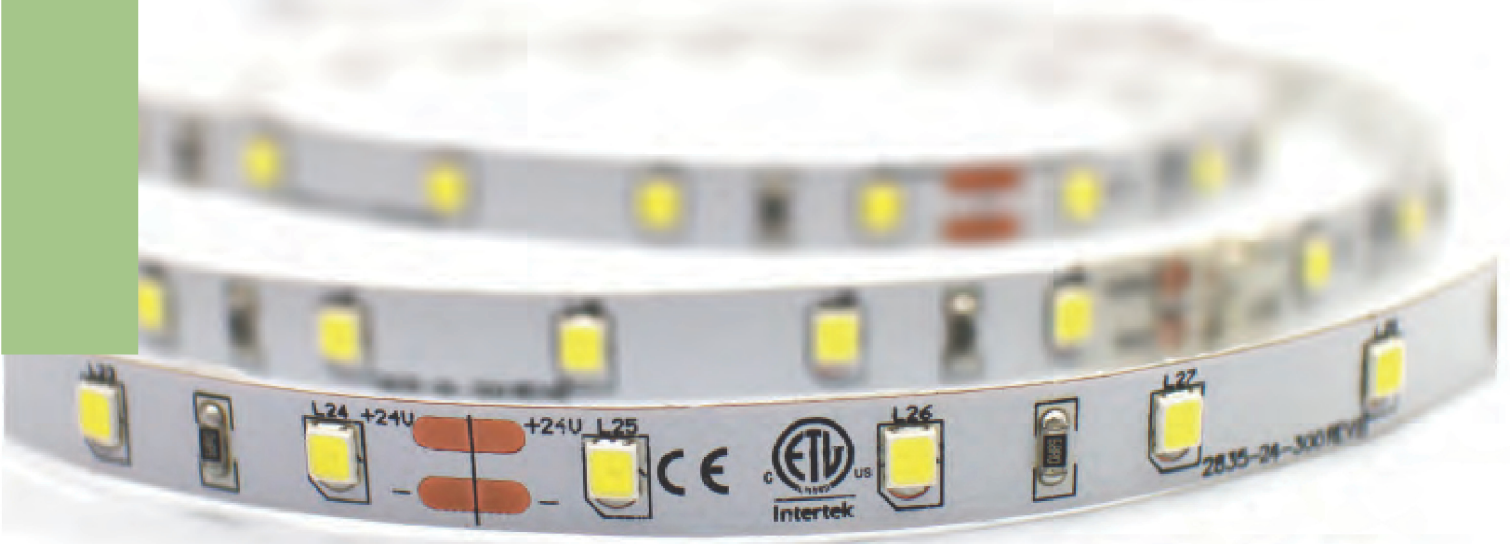

- Fuente de iluminación: 2835 Top LEDs
- Manejo térmico extraordinario
- Salida de luz altamente eficiente
- Cuerpo de tira compacto, perfecto para montar en arreglos de iluminación
- Disponible en diferentes tonos