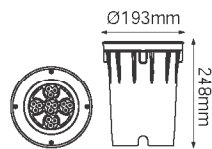

25.8W 1750
LÚMENES

CREE LED	15 LEDs	100-240V	33°	Ø190mm	IP67	ALUM	TAPA ACERO SS316

Temperatura de color:
-WW Blanco Cálido (3000°K)
-NW Blanco Neutro (4000°K)

07-6401