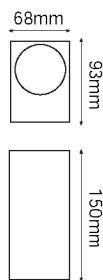

ARIES

22-7161

*A Techo

MAX 35W

*Foco no incluido

- -01 Blanco
- -04 Grafito

MAX 35W

*Foco no incluido

- -01 Blanco
- -04 Grafito

05-7493

05-7494

MAX 2x35W

*Foco no incluido

- -01 Blanco
- -04 Grafito