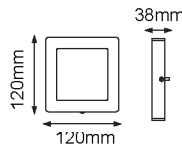

6W 510
LÚMENES

EPISTAR 2835	CRI >80	90- 240V	ALUMINIO +PMMA

*Driver incluido
Temperatura de color:
-NW Blanco Neutro (4000°K)

6W 510
LÚMENES

EPISTAR 2835	CRI >80	90- 240V	ALUMINIO +PMMA

*Driver incluido
Temperatura de color:
-NW Blanco Neutro (4000°K)

22-4506