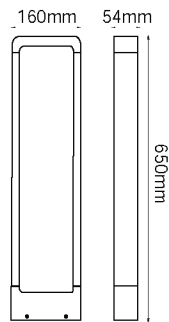

Temperatura de color:
-WW Blanco Cálido (3000°K)

-04 Grafito

55-2704

"Disponible en Pared"
Modelo: 05-2701

16W 1460 LÚMENES

SMD 5630	48 LEDs	100-240V		IP65	ALUM
----------	---------	----------	--	------	------