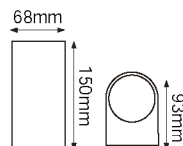

*Foco no incluido

- 01 Blanco
- 03 Gris
- 04 Grafito

MAX 2x35W

GU10	127V		IP54	ALUM+ CRISTAL
------	------	--	------	---------------

*Foco no incluido

- 01 Blanco
- 03 Gris
- 04 Grafito

05-7492

ARIES