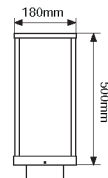

CAGE

12W 700
LÚMENES

Temperatura de color:
-WW Blanco Cálido (3000°K)

-05 Bronze Rust

55-1933

12W 700
LÚMENES

Temperatura de color:
-WW Blanco Cálido (3000°K)

-05 Bronze Rust

10-1932