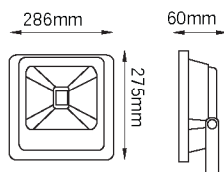

50W 2500
LÚMENES

COB	1 LED	90- 260V	IP65	ALUM+ CRISTAL

Temperatura de color:
-WW Blanco Cálido (3000°K)
-NW Blanco Neutro (4000°K)