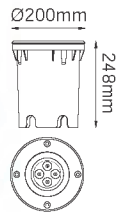

16W 1300 LÚMENES

CREE CXA MHB	3 LEDs	100- 240V	15°	15°	Ø155mm	IP67	ALUM	TAPA ACERO SS316

Temperatura de color:
-WW Blanco Cálido (3000°K)

07-7201