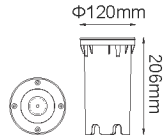

CREE LED	3 LEDs	100-240V	10°	Ø118mm	IP67	ALUM	TAPA ACERO SS316
----------	--------	----------	-----	--------	------	------	------------------

Temperatura de color:
-WW Blanco Cálido (3000°K)

6W 400
LÚMENES