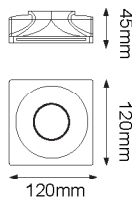

06-9129-10

MAX 35W

*Incluye Socket
Foco no incluido

MAX 35W

*Incluye Socket
Foco no incluido

06-9130-10

06-9131-10

MAX 35W

*Incluye Socket
Foco no incluido

MAX 35W

*Incluye Socket
Foco no incluido

06-9229-10