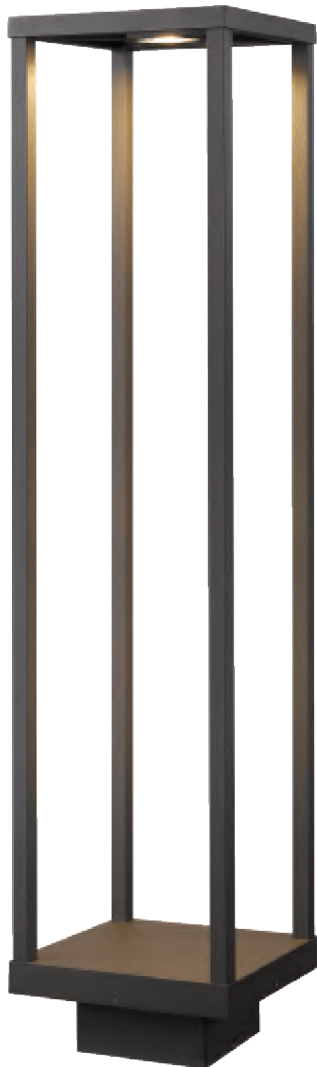

CAGE

12W 700
LÚMENES

Temperatura de color:
-WW Blanco Cálido (3000°K)

-05 Bronze Rust

55-1933

12W 700
LÚMENES

Temperatura de color:
-WW Blanco Cálido (3000°K)

-05 Bronze Rust