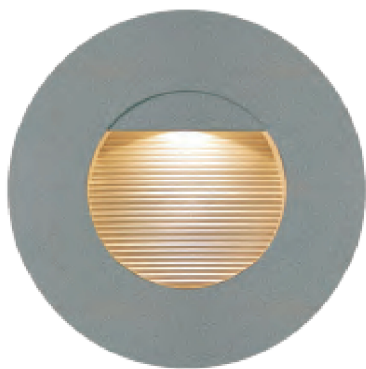

-01 Blanco

-03 Gris

08-1273

3W 160
LÚMENES

Temperatura de color:
-WW Blanco Cálido (3000°K)

-02 Satinado

SMART

08-9243