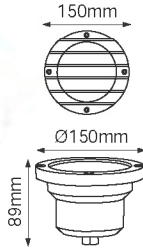

*Requiere Transformador 24V CD

Temperatura de color:
-WW Blanco Cálido (3000°K)
-NW Blanco Neutro (4000°K)

HYDRA · AQUA · SQUID

77-4703

"Funciona solo debajo del agua"

15W 720
LÚMENES

Power LED	9 LEDs	24V CD	15°	Ø58mm	IP68	ACERO SS316
-----------	--------	--------	-----	-------	------	-------------