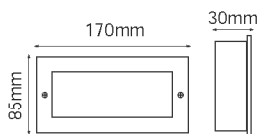

SMART

2.6W 200 LÚMENES

CREE LED	1 LED	100-240V	120°	IP44	ALUM

Temperatura de color:
-WW Blanco Cálido (3000°K)

- -01 Blanco
- -03 Gris

2.6W 200 LÚMENES

CREE LED	1 LED	100-240V	IP65	ALUM

Temperatura de color:
-WW Blanco Cálido (3000°K)

- -01 Blanco
- -03 Gris

08-9244

2.6W 200 LÚMENES

CREE LED	1 LED	100-240V	IP65	ALUM

Temperatura de color:
-WW Blanco Cálido (3000°K)

- -01 Blanco
- -03 Gris