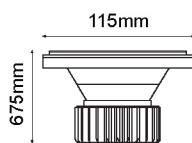

12W 1000
LÚMENES

AR111	COB	1 LED	CRI >80	127V	24°

*Driver remoto incluido

Temperatura de color:
-WW Blanco Cálido (3000°K)
-WW Blanco Neutro (4000°K)