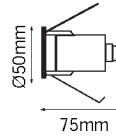

Temperatura de color:
-WW Blanco Cálido (3000°K)
-NW Blanco Neutro (4000°K)

07-1703