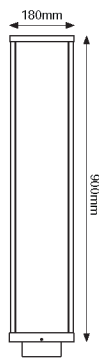

Temperatura de color:
-WW Blanco Cálido (3000°K)

-05 Bronze Rust