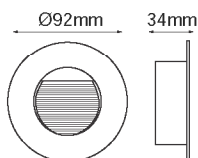

2.6W 200 LÚMENES

CREE LED	1 LED	100-240V	120°	IP44	ALUM

Temperatura de color:
-WW Blanco Cálido (3000°K)

- -01 Blanco
- -03 Gris

2.6W 200 LÚMENES

CREE LED	1 LED	100-240V	IP65	ALUM

Temperatura de color:
-WW Blanco Cálido (3000°K)

- -01 Blanco
- -03 Gris