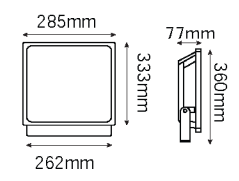

100W 6800 LÚMENES

SMD 2835	100 LEDs	85-265V	120°	IP65	ALUM+CRISTAL

Temperatura de color:
-WW Blanco Cálido (3000°K)
-NW Blanco Neutro (4000°K)