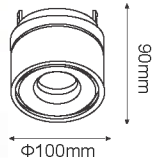

13W 1040
LÚMENES

	1 LED	CRI >80	100-240V				

Temperatura de color:
-WW Blanco Cálido (3000°K)

13W 1040
LÚMENES

	1 LED	CRI >80	100-240V				ALUM

Temperatura de color:
-WW Blanco Cálido (3000°K)