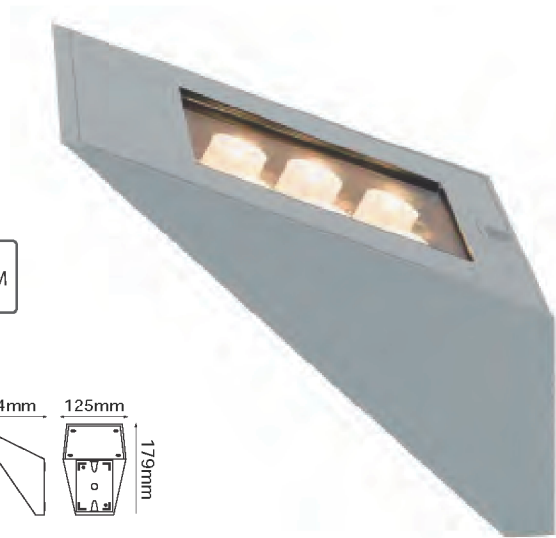

KELPIE · RAMP · ZODIAC

05-7001

4W 200 LÚMENES

CREE XTE	4 LEDs	127V	90°	IP44	ALUM
----------	--------	------	-----	------	------

Temperatura de color:
-WW Blanco Cálido (3000°K)

-03 Gris

05-1000

6W 500 LÚMENES