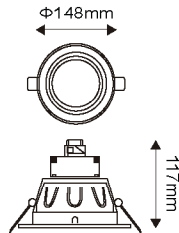

12W 950
LÚMENES

SMD 5630	14 LEDs	CRI >80	100-240V	Ø120mm	90°	ALUM

*Driver incluido

Temperatura de color:
-WW Blanco Cálido (3000°K)
-NW Blanco Neutro (4000°K)

Disponible también en versión dimeable: 6-21621