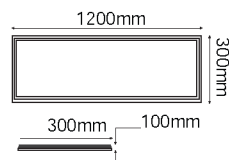

Kit de Marco de aluminio para sobreponer.
*Se vende por separado

28-1340-50

*Para suspender.
Aluminio 6063(No se dobla)

40W 3600
LÚMENES

SMD 2835	110 LEDs	CRI >80	90-240V	120°	ALUM 6063+ PMMA
----------	----------	---------	---------	------	-----------------