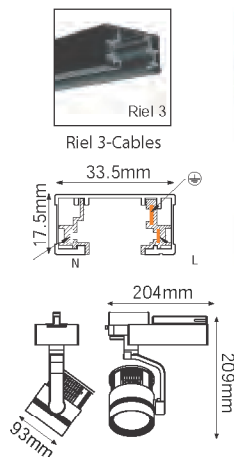

HÉRCULES

21W 1250 LÚMENES

COB	1 LED	CRI >80	100-240V	180°	350°	25°	ALUM

*Driver incluido
Temperatura de color:
-NW Blanco Neutro (4000°K)

- -01 Blanco
- -07 Negro

28W 1830 LÚMENES

CREE CXA 2530	1 LED	CRI >80	100-240V	25°	ALUM

*Driver incluido
Temperatura de color:
-NW Blanco Neutro (4000°K)

- -01 Blanco
- -07 Negro

11-3001

28W 1830 LÚMENES

CREE CXA 2530	1 LED	CRI >80	100-240V	25°	ALUM

*Driver incluido
Temperatura de color:
-NW Blanco Neutro (4000°K)

- -01 Blanco
- -07 Negro