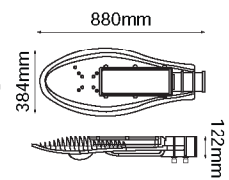

150W 13500 LÚMENES

	3 LEDs	90-260V		IP66	ALUM+CRISTAL

*Driver Incluido

Temperatura de color:
-CW Blanco Frío (6000°K)