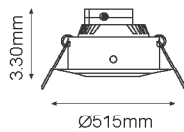

CORAL · QUARK

06-1702

1W 68
LÚMENES

	1 LED	CRI >80	350 mA		PVC

*Driver no incluido

Temperatura de color:
-WW Blanco Cálido (3000°K)
-NW BlancoNeutro (4000°K)

-02 Satinado

3 x 1W 68x3
LÚMENES

	3x1 LED	CRI >80	127V		PVC

*Driver no incluido

Temperatura de color:
-WW Blanco Cálido (3000°K)
-NW BlancoNeutro (4000°K)

-02 Satinado

86-1702-KIT

06-2012

3W 200
LÚMENES

	1 LED	CRI >80	110-220V				ALUM

*Incluye Transformador

Temperatura de color:
-WW Blanco Cálido (3000°K)
-NW BlancoNeutro (4000°K)