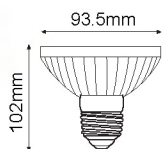

10W 800
LÚMENES

E26	PAR30	LED EPISTAR	9 LEDs	CRI >80	100- 120V	45°

Temperatura de color:
-WW Blanco Cálido (3000°K)
-NW Blanco Neutro (4000°K)