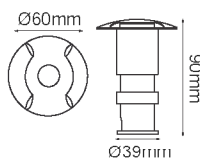

3W 120 LÚMENES

CREE XBD	3 LEDs	100-240V	IP67	TAPA ACERO SS316

Temperatura de color:
-WW Blanco Cálido (3000°K)
-NW Blanco Neutro (4000°K)