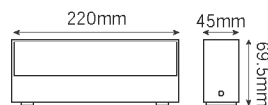

OMEGA · ANDRÓMEDA

2x3W 560 LÚMENES

CREE LED	6 LEDs	130V	Hourglass icon	IP54	ALUM

Temperatura de color:
-WW Blanco Cálido (3000°K)

-03 Gris

2x6W 2x560 LÚMENES

CREE LED	12 LEDs	130V	Hourglass icon	IP54	ALUM

Temperatura de color:
-WW Blanco Cálido (3000°K)

-03 Gris

2x8W 2x490 LÚMENES

SMD 2835	60 LEDs	220-240V	Hourglass icon	IP54	ALUM

Temperatura de color:
-WW Blanco Cálido (3000°K)

-03 Gris

-04 Grafito

3.5W 168 LÚMENES

SMD 2835	15 LEDs	90-130V	IP54	ALUM

Temperatura de color:
-WW Blanco Cálido (3000°K)

-01 Blanco

-03 Gris