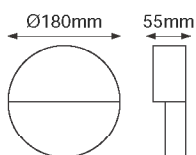

6W 322
LÚMENES

CREE LED	3 LEDs	100- 240V	IP54	ALUM +PC

Temperatura de color:
-WW Blanco Cálido (3000°K)

- -03 Gris