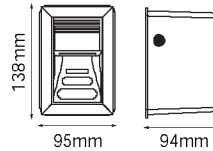

KELPIE

1W 60 LÚMENES

SMD 2835	12 LEDs	110-240V	45mm 145mm	IP54	ALUM +PC

Temperatura de color:
-WW Blanco Cálido (3000°K)

-03 Gris

1.2W 75 LÚMENES

SMD 2835	15 LEDs	110-240V	117mm 77mm	IP65	ALUM

Temperatura de color:
-WW Blanco Cálido (3000°K)

-03 Gris

07-2702

1.5W 90 LÚMENES

5mm LED	18 LEDs	110-240V	117mm 122mm	IP65	ALUM

Temperatura de color:
-WW Blanco Cálido (3000°K)

-03 Gris