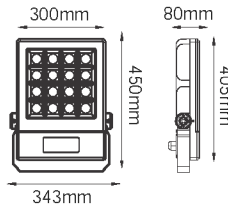

78W

	12 LEDs	90-277V AC	45°	IP67	ALUM

*Requiere Controlador. Repetidor Integrado

Temperatura de color:
-RGB Cambio de Color