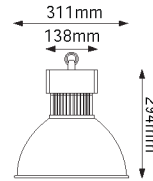

20-1022-60