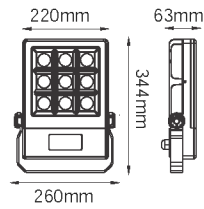

22W

	12 LEDs	90-277V AC	45°	IP67	ALUM

*Requiere Controlador. Repetidor Integrado

Temperatura de color:
-RGB Cambio de Color

5-21301-RGB