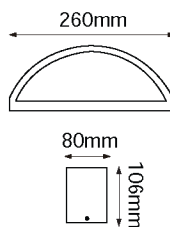

MAX 26W

*Foco no incluido

-03 Gris

-04 Grafito

OSIRIS · SOLARE

05-7302

MAX 18W

*Foco no incluido