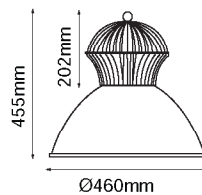

20-9080-65