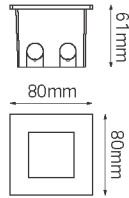

1.5W 75 LÚMENES

SMD 2835	12 LEDs	90-130V	IP65	70mm 70mm	ALUM+ ACERO SS316

*Driver incluido

Temperatura de color:
-WW Blanco Cálido (3000°K)