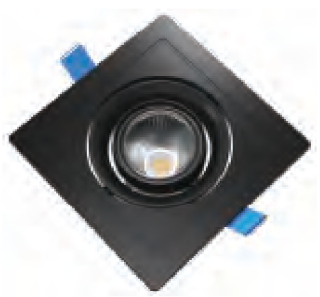

EPISTAR 2835	CRI >80	90- 240V	ALUMINIO +PMMA
-----------------	------------	-------------	-------------------

*Driver incluido

Temperatura de color:

-NW Blanco Neutro (4000°K)

22-4224

APOLO

6-12454

9W 600 LÚMENES 