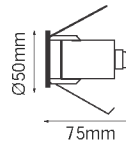

07-1701-RGB