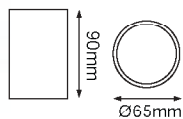

ODIN

22-9051

MAX 35W

GU10	127V	IP54	ALUM+ CRISTAL

*Foco no incluido

- -01 Blanco
- -03 Gris
- -04 Grafito

MAX 35W

GU10	127V	IP54	ALUM+ CRISTAL

*Foco no incluido
Dirigible

- -01 Blanco
- -03 Gris
- -04 Grafito

05-8054

05-7491

MAX 35W

GU10	127V	IP54	ALUM+ CRISTAL

*Foco no incluido

- -01 Blanco
- -03 Gris
- -04 Grafito

MAX 2x35W

GU10	127V		IP54	ALUM+ CRISTAL

*Foco no incluido

- -01 Blanco
- -03 Gris
- -04 Grafito

05-7492