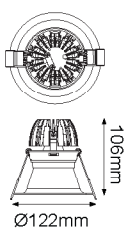

9W 600 LÚMENES

COB	1 LED	CRI >80	127V	50°	350°	Ø100mm	18°	ALUM

*Driver incluido

Temperatura de color:
-WW Blanco Cálido (3000°K)
-NW BlancoNeutro (4000°K)

Disponible también en versión dimeable: -30D(3000K) / -40D(4000K)

9W 600 LÚMENES

COB	1 LED	CRI >80	127V	Ø100mm	25°	ALUM

*Driver incluido

Temperatura de color:
-WW Blanco Cálido (3000°K)
-NW BlancoNeutro (4000°K)

Disponible también en versión dimeable: -30D(3000K) / -40D(4000K)

6-28151