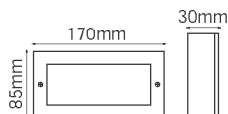

2.6W 200 LÚMENES

CREE LED	1 LED	100-240V	IP65	ALUM

Temperatura de color:
-WW Blanco Cálido (3000°K)

- -01 Blanco
- -03 Gris