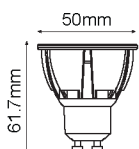

7W 550 LÚMENES

GU10	SMD 2835	7 LEDs	CRI >80	110V	45°

Temperatura de color:
-WW Blanco Cálido (3000°K)
-NW Blanco Neutro (4000°K)