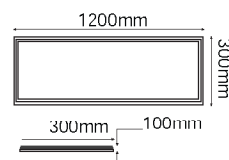

LED PANEL

26-1340-50

*Para empotrar

40W 3600
LÚMENES

SMD 2835	110 LEDs	CRI >80	90-240V	120°	ALUM+ PMMA

*Driver incluido

Temperatura de color:
-50 Blanco Neutro (4500-5000°K)

FR-1326

Kit de Marco de aluminio para sobreponer.
*Se vende por separado

28-1340-50

*Para suspender.
Aluminio 6063(No se dobla)

40W 3600
LÚMENES

SMD 2835	110 LEDs	CRI >80	90-240V	120°	ALUM 6063+ PMMA

*Driver incluido

Temperatura de color:
-50 Blanco Neutro (4500-5000°K)

Cable de acero para suspender incluido

28-6675-50

*Para suspender.
Aluminio 6063(No se dobla)

72W 6480
LÚMENES

SMD 2835	CRI >80	90-240V	120°	ALUM 6063+ PMMA

*Driver incluido

Temperatura de color:
-50 Blanco Neutro (4500-5000°K)

Cable de acero para suspender incluido