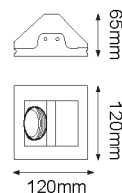

06-9229-10