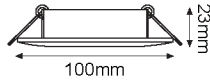

BASIC

06-3155

MAX 50W

Foco no incluido

- -01 Blanco
- -02 Satinado

MAX 50W

Foco no incluido

- -01 Blanco
- -02 Satinado

06-3254

06-3198

MAX 50W

Foco no incluido

- -01 Blanco

MAX 50W

Foco no incluido

- -01 Blanco

06-3199

66-3407

MAX 50W

Foco no incluido

- -01 Blanco
- -06 Cromo