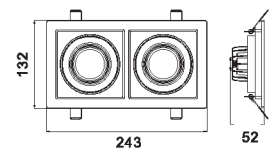

- 01 Blanco
- 07 Negro

6-12554

2x9W 1200 LÚMENES 

COB	2 LEDs	CRI >80	100-240V	 110mm 221mm	 24°	ALUMINIO +PMMA
-----	--------	---------	----------	--	---	----------------

*Driver incluido
 Temperatura de color:
 -WW Blanco Cálido(3000°K)
 -NW Blanco Neutro (4000°K)