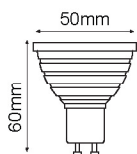

3W RGB

GU10	COB	1 LED	127V	35°

*Incluye Control Remoto

Temperatura de color:
-RGB Cambio de Color