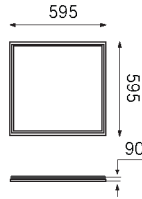

- 01 Blanco
- 07 Negro

LED PANEL

*Especial para empotrar

40W 3600 LÚMENES

SMD 2835	120 LEDs	CRI >80	90-240V	120°	ALUM+ PMMA
----------	----------	---------	---------	------	------------

*Driver incluido

Temperatura de color:
-50 Blanco Neutro (4500-5000°K)