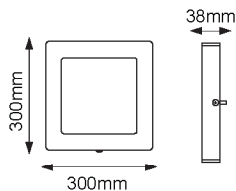

24W 2160 LÚMENES

EPISTAR 2835	CRI >80	90- 240V	ALUMINIO +PMMA

*Driver incluido

Temperatura de color:

-NW Blanco Neutro (4000°K)

24W 2160 LÚMENES

EPISTAR 2835	CRI >80	90- 240V	ALUMINIO +PMMA

*Driver incluido

Temperatura de color:

-NW Blanco Neutro (4000°K)