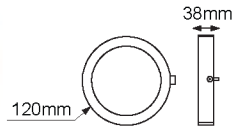

18W 1600 LÚMENES

*Driver incluido

Temperatura de color:

- WW Blanco Cálido (3000°K)
- NW Blanco Neutro (4000°K)

EQUINOX

22-0506

6W 510
LÚMENES

EPISTAR 2835	CRI >80	90- 240V	ALUMINIO +PMMA
-----------------	------------	-------------	-------------------