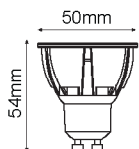

5W 360 LÚMENES

GU10	SMD 2835	7 LEDs	CRI >80	85-265V	45°

Temperatura de color:
-WW Blanco Cálido (3000°K)
-NW Blanco Neutro (4000°K)