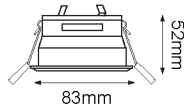

BASIC

06-3155

MAX 50W

Foco no incluido

- -01 Blanco
- -02 Satinado

MAX 50W

Foco no incluido

- -01 Blanco
- -02 Satinado

06-3254

06-3198

MAX 50W

Foco no incluido

- -01 Blanco

MAX 50W

Foco no incluido

- -01 Blanco

06-3199

66-3407

MAX 50W

Foco no incluido

- -01 Blanco
- -06 Cromo