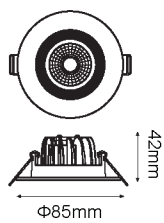

SKY

9W 600 LÚMENES

COB	1 LED	CRI >80	127V	25°	Ø75mm	38°	ALUM

*Driver incluido

Temperatura de color:
-WW Blanco Cálido (3000°K)
-NW BlancoNeutro (4000°K)

Disponible también en versión dimeable: -30D(3000K) / -40D(4000K)

9W 600 LÚMENES

COB	1 LED	CRI >80	127V	Ø95mm	25°	ALUM

*Driver incluido

Temperatura de color:
-WW Blanco Cálido (3000°K)
-NW BlancoNeutro (4000°K)

Disponible también en versión dimeable: -30D(3000K) / -40D(4000K)

9W 600 LÚMENES

COB	1 LED	CRI >80	127V	50°	350°	Ø100mm	18°	ALUM

*Driver incluido

Temperatura de color:
-WW Blanco Cálido (3000°K)
-NW BlancoNeutro (4000°K)

Disponible también en versión dimeable: -30D(3000K) / -40D(4000K)

9W 600 LÚMENES

COB	1 LED	CRI >80	127V	Ø100mm	25°	ALUM

*Driver incluido

Temperatura de color:
-WW Blanco Cálido (3000°K)
-NW BlancoNeutro (4000°K)

Disponible también en versión dimeable: -30D(3000K) / -40D(4000K)