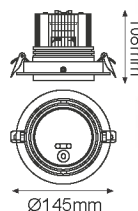

CAMALEÓN

6-21300

12.5W 820 LÚMENES

CITIZEN COB	1 LED	CRI >80	100-240V	15°	20°	Ø92mm	30°	ALUM

*Driver incluido

Temperatura de color:
-WW Blanco Cálido (3000°K)
-NW Blanco Neutro (4000°K)

DOWNLIGHTS

28W 1800 LÚMENES

CREE CXA 2530	1 LED	CRI >80	100-240V	30°	20°	Ø130mm	25°	ALUM

*Driver incluido

Temperatura de color:
-WW Blanco Cálido (3000°K)
-NW Blanco Neutro (4000°K)

6-21301