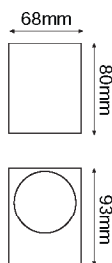

22-7161

*A Techo

MAX 35W

*Foco no incluido

- 01 Blanco
- 04 Grafito

MAX 35W

*Foco no incluido

- 01 Blanco
- 04 Grafito