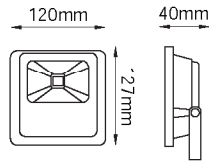

10W 500
LÚMENES

COB	1 LED	90- 260V	IP65	ALUM+ CRISTAL

Temperatura de color:
-WW Blanco Cálido (3000°K)
-NW Blanco Neutro (4000°K)