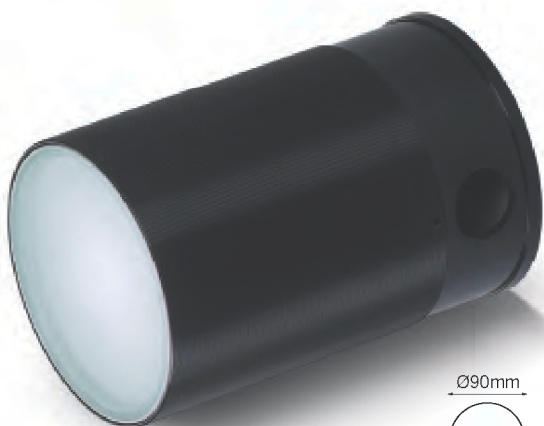

07-2721

3W 180 LÚMENES

CREE XPE	3 LEDs	100-240V	Ø91mm	120°	IP67	TAPA ACERO SS316

Temperatura de color:
-NW Blanco Neutro (4000°K)