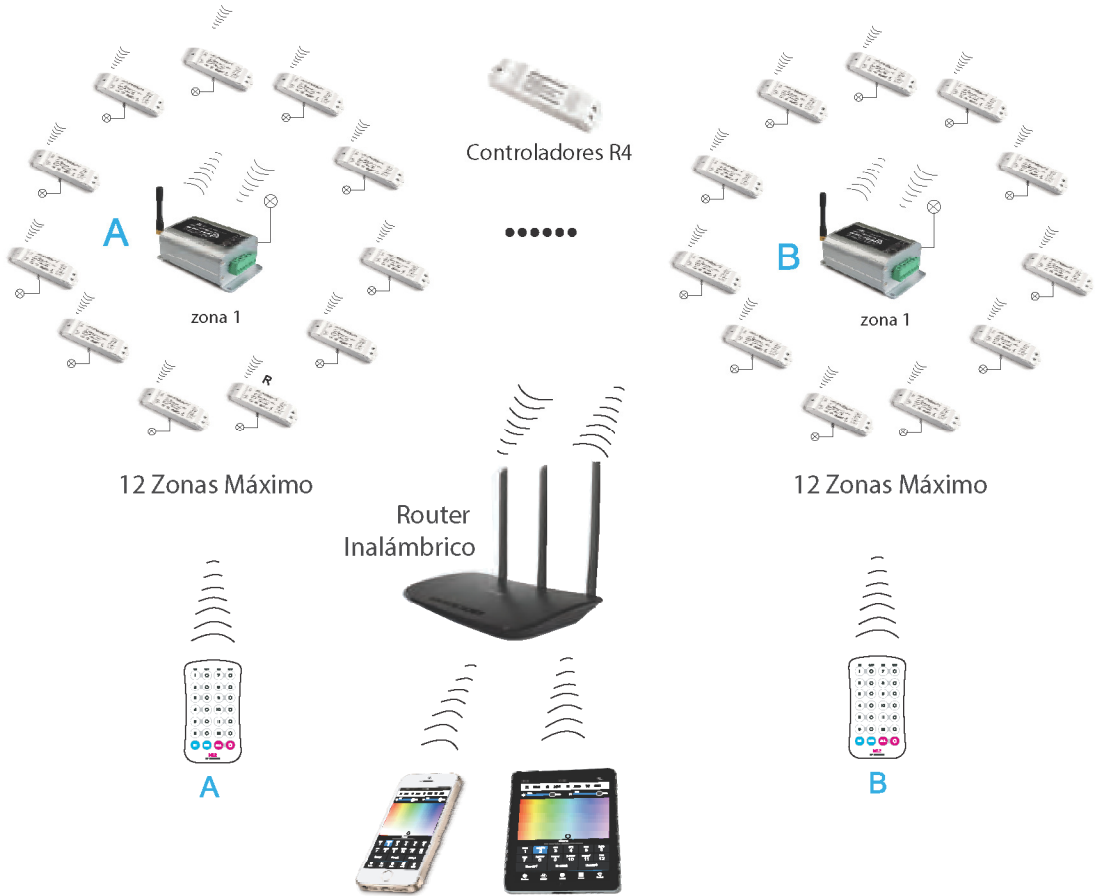

REC-R4-5A

- 5 en 1: DIM/TC/TC2/RGB/RGBW
- Disponible para Apple iOS y Android
- Puede ser controlado con su dispositivo móvil Control Remoto
- Programable
- Soporte de Conexión de red
- Puede controlar hasta 12 zonas a la vez

5 aplicaciones en 1
Disponible para Android / Apple iOS

Sistema Inteligente WiFi LED

Control integral wifi

5 funciones distintas (Temperatura de color, atenuar, RGB, RGBW y DMX)

Conexión directa con wifi o router

Puede controlar hasta 12 zonas a la vez

M-12

V1-D

V3-RGB

V5-D

V8-RGBW

DX-2TC

DX-7TC

DX-1

DX3-RGB

DX-5

DX8-RGBW

ASTRO UTECH

Sistema Inteligente WiFi LED

Puede ser conectado directamente a WiFi-104 o a través de un Router

- Puede ser controlado con su dispositivo móvil y control remoto
- Apropiado para cualquier tipo de iluminación dentro de su hogar