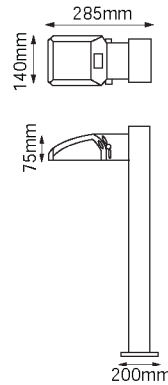

ORION · VENUS

5W 360 LÚMENES

	1 LED	100-240V	IP54	ALUM

Temperatura de color:
-WW Blanco Cálido (3000°K)

-04 Grafito

"Disponible en Pared"
Modelo: 05-2701

16W 1460 LÚMENES

SMD 5630	48 LEDs	100-240V		IP65	ALUM

Temperatura de color:
-NW Blanco Neutro (4000°K)

-03 Gris