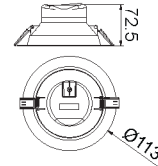

8W 750 LÚMENES

SMD 2835	39 LEDs	CRI >80	100-277V CA	IP20 IP44	Ø100mm	90°	ALUMINIO +TAPA PLÁSTICA

*Driver incluido

Temperatura de color:
-WW Blanco Cálido (3000°K)
-NW Blanco Neutro (4000°K)

06-3110