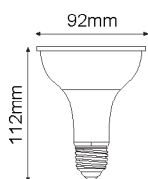

12W 1080
LÚMENES

E26	PAR30	SMD 2835	12 LEDs	CRI >80	85- 265V	45°

Temperatura de color:
-WW Blanco Cálido (3000°K)
-NW Blanco Neutro (4000°K)