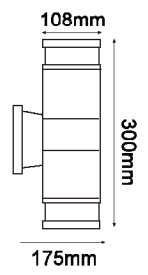

05-7131

05-7132

MAX 2x60W

E26	PAR30	127V		IP44	ALUM
-----	-------	------	--	------	------

*Foco no incluido

- 01 Blanco
- 03 Gris
- 04 Grafito

FOLDER · MOON

27-1622