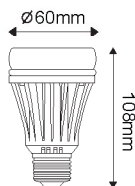

12W 1000
LÚMENES

E26	SMD 2835	18 LEDs	CRI >80	85-265V	180°

Temperatura de color:
-WW Blanco Cálido (3000°K)
-NW Blanco Neutro (4000°K)