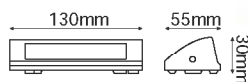

-03 Gris

-04 Grafito

3.5W 168 LÚMENES

SMD 2835	15 LEDs	90-130V	IP54	ALUM
----------	---------	---------	------	------

Temperatura de color:
-WW Blanco Cálido (3000°K)

-01 Blanco

-03 Gris

05-9001