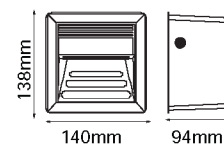

KELPIE

1W 60 LÚMENES

SMD 2835	12 LEDs	110-240V	45mm 145mm	IP54	ALUM +PC

Temperatura de color:
-WW Blanco Cálido (3000°K)

-03 Gris

1.2W 75 LÚMENES

SMD 2835	15 LEDs	110-240V	117mm 77mm	IP65	ALUM

Temperatura de color:
-WW Blanco Cálido (3000°K)

-03 Gris

1.5W 90 LÚMENES

5mm LED	18 LEDs	110-240V	117mm 122mm	IP65	ALUM

Temperatura de color:
-WW Blanco Cálido (3000°K)

-03 Gris