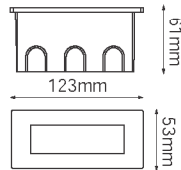

1.5W 75 LÚMENES

SMD 2835	12 LEDs	90-130V	IP65	113mm 43mm	ALUM+ ACERO SS316

*Driver incluido

Temperatura de color:
-WW Blanco Cálido (3000°K)