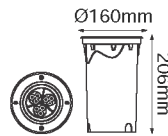

16W 1100
LÚMENES

CREE LED	9 LEDs	100-240V	33°	Ø155mm	IP67	ALUM	TAPA ACERO SS316

Temperatura de color:
-WW Blanco Cálido (3000°K)
-NW Blanco Neutro (4000°K)

07-6301