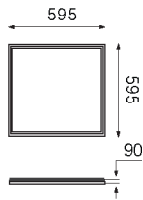

40W 3600 LÚMENES

SMD 2835	120 LEDs	CRI >80	90-240V	120°	ALUM 6063+ PMMA

*Driver incluido

Temperatura de color:
-50 Blanco Neutro (4500-5000°K)

28-6640-50

*Para suspender.
Aluminio 6063 (No se dobla)