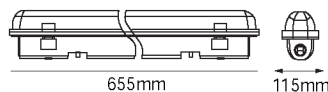

22-0210-65

20W 2000 LÚMENES

T8	SMD 2835	148 LEDs	100-265V	180°	IP65	ALUM+ PC

Temperatura de color:
-CW Blanco Frío (6000°K)