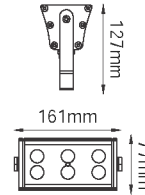

12W 720 LÚMENES

CREE XP	6 LEDs	100-240V	45°	IP65	ALUM

Temperatura de color:
-WW Blanco Cálido (3000°K)
-NW Blanco Neutro (4000°K)

05-0302