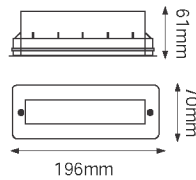

HYDRA · AQUA · SQUID

77-4703

"Funciona solo debajo del agua"

15W 720
LÚMENES

Power LED	9 LEDs	24V CD	15°	Ø58mm	IP68	ACERO SS316

*Requiere Fuente de Poder

Temperatura de color:

- -WW Blanco Cálido (3000°K)
- -NW Blanco Neutro (4000°K)
- -Disponible también en RGB

3.2W 156
LÚMENES

5mm LED	39 LEDs	12V CA/CD	IP68	ACERO SS316

*Incluye Transformador 12V CD

Temperatura de color:

- -WW Blanco Cálido (3000°K)
- -NW Blanco Neutro (4000°K)

07-0455

05-7021

30W 1350
LÚMENES

CREE XP	15 LEDs	24V CD	15°	IP68	ACERO SS316

*Requiere Transformador 24V CD

Temperatura de color:

- -WW Blanco Cálido (3000°K)
- -NW Blanco Neutro (4000°K)
- -Disponible también en RGB