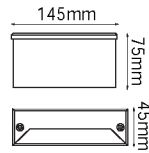

- 03 Gris

KELPIE

07-4201

1W 60 LÚMENES

SMD 2835	12 LEDs	110-240V	45mm 145mm	IP54	ALUM +PC
----------	---------	----------	---------------	------	----------

Temperatura de color:
-WW Blanco Cálido (3000°K)

-03 Gris