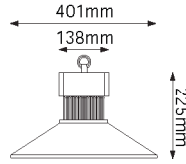

50W 4000 LÚMENES

EPISTAR LED	50 LEDs	85-265V	120°	IP65	ALUM+CRISTAL

Temperatura de color:
-CW Blanco Frío (6000°K)

50W 4000 LÚMENES

EPISTAR LED	50 LEDs	85-265V	60°	IP65	ALUM+CRISTAL

Temperatura de color:
-CW Blanco Frío (6000°K)