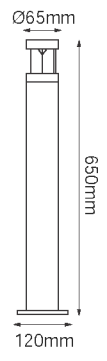

PHARO

3W 330 LÚMENES

CREE LED	3 LEDs	100-240V	100°	IP54	ALUM

Temperatura de color:
-WW Blanco Cálido (3000°K)

-03 Gris

55-9107

3W 330 LÚMENES

CREE LED	3 LEDs	100-240V	100°	IP54	ALUM

Temperatura de color:
-WW Blanco Cálido (3000°K)

-03 Gris