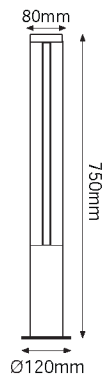

Temperatura de color:
-NW Blanco Neutro (4000°K)

-03 Gris

55-2301

POLARIS

9W 500
LÚMENES

Temperatura de color:
-WW Blanco Cálido (3000°K)

-04 Grafito

10-2091