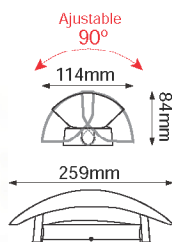

Temperatura de color:
-WW Blanco Cálido (3000°K)

-03 Gris

-04 Grafito

BOREAL · ORION · DROP

05-1841

9W 1076
LÚMENES

5630 LED	27 LEDs	100- 240V	IP54	ALUM
-------------	------------	--------------	------	------