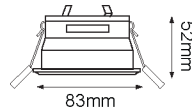

BASIC

06-3155

MAX 50W

Foco no incluido

- -01 Blanco
- -02 Satinado

MAX 50W

Foco no incluido

- -01 Blanco
- -02 Satinado

06-3254

06-3198

MAX 50W

Foco no incluido

- -01 Blanco

MAX 50W

Foco no incluido

- -01 Blanco

06-3199

66-3407

MAX 50W

Foco no incluido

- -01 Blanco
- -06 Cromo