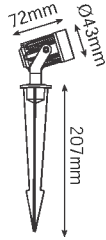

5W 400 LÚMENES

EPISTAR COB	1 LED	127V CA	30°	IP65	ALUM

Temperatura de color:
-WW Blanco Cálido (3000°K)
-CW Blanco Frio (6000°K)

-07 Negro