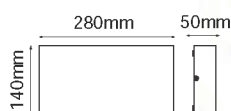

2x3W 560 LÚMENES

CREE LED	6 LEDs	130V	Hourglass icon	IP54	ALUM

Temperatura de color:
-WW Blanco Cálido (3000°K)

-03 Gris

2x6W 2x560 LÚMENES

CREE LED	12 LEDs	130V	Hourglass icon	IP54	ALUM

Temperatura de color:
-WW Blanco Cálido (3000°K)

-03 Gris

05-1020