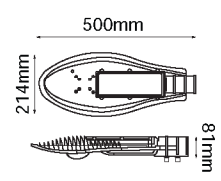

50W 4500 LÚMENES

	1 LED	90-260V		IP66	ALUM+CRISTAL

*Driver Incluido

Temperatura de color:
-CW Blanco Frío (6000°K)