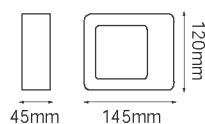

BOREAL · ORION · DROP

05-1841

9W 1076
LÚMENES

5630 LED	27 LEDs	100- 240V	IP54	ALUM

Temperatura de color:
-WW Blanco Cálido (3000°K)

- -01 Blanco
- -04 Grafito

5W 360
LÚMENES

BRIDGELUX LED	1 LED	100- 240V	IP54	ALUM

Temperatura de color:
-WW Blanco Cálido (3000°K)

- -01 Blanco
- -04 Grafito

05-2701

"Disponible en Baliza"
Modelo: 55-2704

05-1751

6W 322
LÚMENES

CREE LED	3 LEDs	100- 240V	IP54	ALUM +PC

Temperatura de color:
-WW Blanco Cálido (3000°K)

- -03 Gris