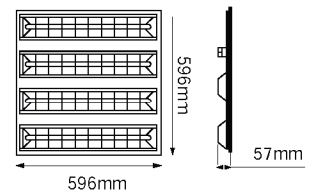

GRID PANEL

30W 2300 LÚMENES

SMD 2835	3x60 LEDs	CRI >80	100-240V	600mm 600mm	ALUM+ ACERO

*Driver incluido

Temperatura de color:

- -41 Blanco Neutro (4000°K)
- -50 Blanco Frío (6000°K)

38W 3000 LÚMENES

SMD 2835	4x60 LEDs	CRI >80	100-240V	600mm 600mm	ALUM+ ACERO

*Driver incluido

Temperatura de color:

- -41 Blanco Neutro (4000°K)
- -50 Blanco Frío (6000°K)

ACCESORIOS

CBL-3983 Kit de Cable de acero para suspender

FR-2626 Kit de Marco de aluminio para sobreponer