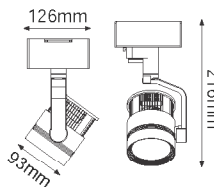

28W 1830 LÚMENES

CREE CXA 2530	1 LED	CRI >80	100-240V	25°	ALUM

*Driver incluido
Temperatura de color:
-NW Blanco Neutro (4000°K)

- -01 Blanco
- -07 Negro