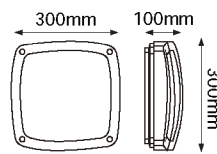

OSIRIS · SOLARE

05-7302

MAX 18W

*Foco no incluido

-01 Blanco

-04 Grafito

MAX 2x18W

*Foco no incluido

-03 Gris

22-5531

05-5543

MAX 2x18W

*Foco no incluido

-03 Gris