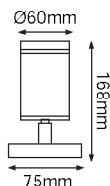

MAX 35W

GU10	127V	IP54	ALUM+ CRISTAL

*Foco no incluido

- -01 Blanco
- -03 Gris
- -04 Grafito

MAX 35W

GU10	127V	IP54	ALUM+ CRISTAL

*Foco no incluido
Dirigible

- -01 Blanco
- -03 Gris
- -04 Grafito

05-8054