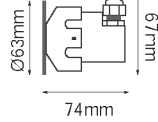

1W 70 LÚMENES

CREE LED	1 LED	12V CA/CD	30°	Ø58mm	IP68	ALUM

*Requiere Transformador 12V CD/CA

Temperatura de color:
-WW Blanco Cálido (3000°K)

7W 490 LÚMENES

CREE XPE	3 LEDs	24V CD	30°	IP68	ACERO SS316

*Requiere Transformador 24V CD

Temperatura de color:
-WW Blanco Cálido (3000°K)
-NW Blanco Neutro (4000°K)