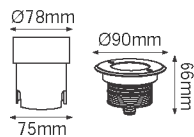

9W 490 LÚMENES

CREE XPE	3 LEDs	24V CD	30°	IP68	ACERO SS316

*Requiere Transformador 24V CD

Temperatura de color:
-WW Blanco Cálido (3000°K)
-NW Blanco Neutro (4000°K)