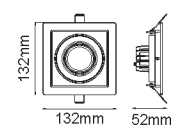

9W 600 LÚMENES

COB	1 LED	CRI >80	100-240V	110mm 110mm	24°	ALUMINIO +PMMA

*Driver incluido
Temperatura de color:
-WW Blanco Cálido(3000°K)
-NW Blanco Neutro (4000°K)