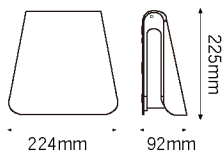

3W 330
LUMENES

Temperatura de color:
-WW Blanco Cálido (3000°K)

-01 Blanco

MAX 50W

*Foco no incluido

-03 Gris

27-1621

05-5581