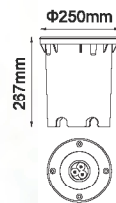

25W 2200 LÚMENES

CREE CXA MHB	4 LEDs	100- 240V	15°	15°	Ø190mm	IP67	ALUM	TAPA ACERO SS316

Temperatura de color:
-WW Blanco Cálido (3000°K)

07-7301