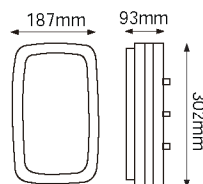

OSIRIS · SOLARE

05-7302

MAX 18W

*Foco no incluido

-01 Blanco

-04 Grafito

MAX 2x18W

*Foco no incluido

-03 Gris

22-5531

05-5543

MAX 2x18W

*Foco no incluido

-03 Gris