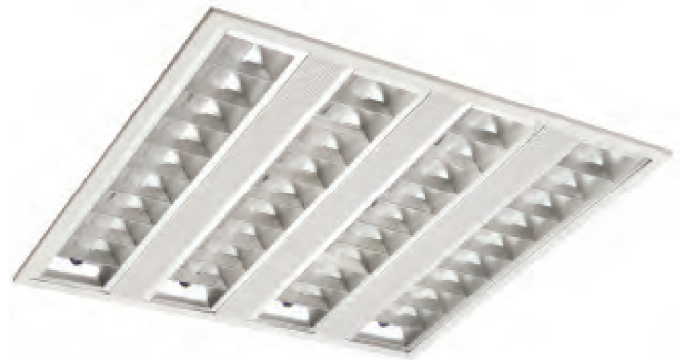

26-2602

38W 3000 LÚMENES

SMD 2835	4x60 LEDs	CRI >80	100-240V	600mm 600mm	ALUM+ ACERO

*Driver incluido

Temperatura de color:

- -41 Blanco Neutro (4000°K)
- -50 Blanco Frío (6000°K)