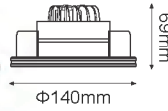

*Driver incluido

Temperatura de color:
 -WW Blanco Cálido (3000°K)
 -NW BlancoNeutro (4000°K)

Disponible también en versión dimeable: -30D(3000K) / -40D(4000K)

6-28151

CÍCLOPE

06-9033-10

13W 1040
LÚMENES

	1 LED	CRI >80	100-240V			YESO
--	-------	---------	----------	--	--	------