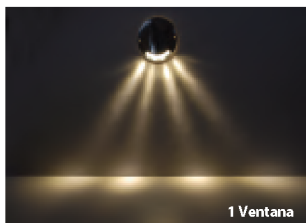

.5W 20 LÚMENES

5mm LED	4 LEDs	12V CA/CD	IP67	ALUM

Temperatura de color:
-WW Blanco Cálido (3000°K)
-NW Blanco Neutro (4000°K)