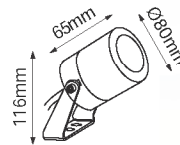

NINFA · HYDROX · MINI HYDRA

1W 70 LÚMENES

CREE LED	1 LED	12V CA/CD	30°	Ø58mm	IP68	ALUM

*Requiere Transformador 12V CD/CA

Temperatura de color:
-WW Blanco Cálido (3000°K)

7W 490 LÚMENES

CREE XPE	3 LEDs	24V CD	30°	IP68	ACERO SS316

*Requiere Transformador 24V CD

Temperatura de color:
-WW Blanco Cálido (3000°K)
-NW Blanco Neutro (4000°K)

07-4051

9W 490 LÚMENES

CREE XPE	3 LEDs	24V CD	30°	IP68	ACERO SS316

*Requiere Transformador 24V CD

Temperatura de color:
-WW Blanco Cálido (3000°K)
-NW Blanco Neutro (4000°K)