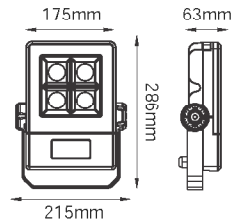

COSMOS

5-21101

-46 (33°)
-54 (40° x 80°)

25W 1860
LÚMENES

Temperatura de color:
-WW Blanco Cálido (3000°K)
-NW Blanco Neutro (4000°K)

5-21201

-46 (33°)
-54 (40° x 80°)

48W 3500
LÚMENES