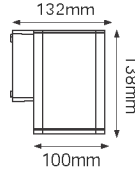

12W 870 LÚMENES

CREE COB	1 LED	100-240V	46°	IP54	ALUM

Temperatura de color:
-WW Blanco Cálido (3000°K)

-03 Gris

2 x 12W 1400 LÚMENES

CREE COB	2 LEDs	100-240V	46°	IP54	ALUM

Temperatura de color:
-WW Blanco Cálido (3000°K)

-03 Gris