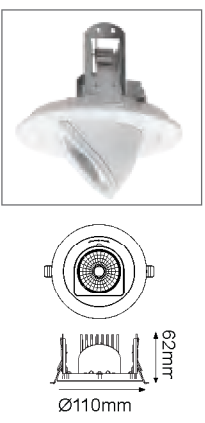

9W 600 LÚMENES

COB	1 LED	CRI >80	127V	50°	350°	Ø100mm	18°	ALUM

*Driver incluido

Temperatura de color:
-WW Blanco Cálido (3000°K)
-NW BlancoNeutro (4000°K)

Disponible también en versión dimeable: -30D(3000K) / -40D(4000K)

9W 600 LÚMENES

COB	1 LED	CRI >80	127V	Ø100mm	25°	ALUM

*Driver incluido

Temperatura de color:
-WW Blanco Cálido (3000°K)
-NW BlancoNeutro (4000°K)

Disponible también en versión dimeable: -30D(3000K) / -40D(4000K)