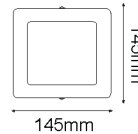

EQUINOX FLAT

6-0406

6W 510 LÚMENES

*Driver incluido

Temperatura de color:

- -WW Blanco Cálido (3000°K)
- -NW Blanco Neutro (4000°K)

6W 510 LÚMENES

*Driver incluido

Temperatura de color:

- -NW Blanco Neutro (4000°K)

06-4406

6-0509

9W 765 LÚMENES

*Driver incluido

Temperatura de color:

- -WW Blanco Cálido (3000°K)
- -NW Blanco Neutro (4000°K)

9W 765 LÚMENES

*Driver incluido

Temperatura de color:

- -NW Blanco Neutro (4000°K)

06-4509

6-0718

18W 1600 LÚMENES

*Driver incluido

Temperatura de color:

- -WW Blanco Cálido (3000°K)
- -NW Blanco Neutro (4000°K)