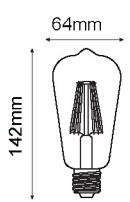

6W 600
LÚMENES

E26	SMD 2835	FILAMENT SAPPHIRE	6 LEDs	CRI >80	85-265V	360°

Temperatura de color:
-WW Blanco Cálido (3000°K)