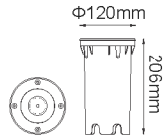

ATLANTIC

6W 400
LÚMENES

CREE LED	3 LEDs	100-240V	10°	Ø118mm	IP67	ALUM	TAPA ACERO SS316

Temperatura de color:
-WW Blanco Cálido (3000°K)