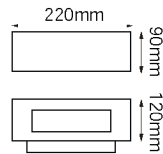

MAX 26W

*Foco no incluido

-03 Gris

-04 Grafito

OSIRIS · SOLARE

05-7302

MAX 18W

*Foco no incluido