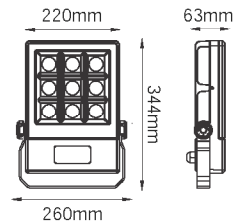

Temperatura de color:
-WW Blanco Cálido (3000°K)
-NW Blanco Neutro (4000°K)