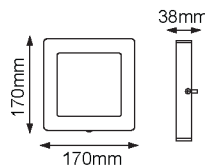

12W 1080
LÚMENES

EPISTAR 2835	CRI >80	90- 240V	ALUMINIO +PMMA

*Driver incluido
Temperatura de color:
-NW Blanco Neutro (4000°K)

12W 1080
LÚMENES

EPISTAR 2835	CRI >80	90- 240V	ALUMINIO +PMMA

*Driver incluido
Temperatura de color:
-NW Blanco Neutro (4000°K)