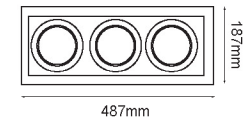

-01 Blanco

-07 Negro

6-53112

3 X 12W 2880
LÚMENES

COB	3 LEDs	CRI >80	127V	465mm 165mm	24°	ALUMINIO +PMMA
-----	--------	---------	------	----------------	-----	-------------------

***Driver incluido**

Temperatura de color:
-WW Blanco Cálido(3000°K)
-NW Blanco Neutro (4000°K)