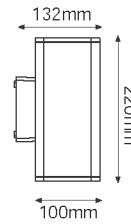

NIX

12W 870 LÚMENES

CREE COB	1 LED	100-240V	46°	IP54	ALUM

Temperatura de color:
-WW Blanco Cálido (3000°K)

-03 Gris

2 x 12W 1400 LÚMENES

CREE COB	2 LEDs	100-240V	46°	IP54	ALUM

Temperatura de color:
-WW Blanco Cálido (3000°K)

-03 Gris

05-2072

*A Techo

12W 870 LÚMENES

CREE COB	1 LED	100-240V	46°	IP54	ALUM

Temperatura de color:
-WW Blanco Cálido (3000°K)

-03 Gris