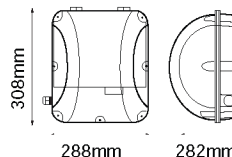

27-4001-40

30W 2400 LÚMENES

BRIDGELUX COB	1 LED	85-265V	120°	IP65	ALUM+ PC

Temperatura de color:
-NW Blanco Neutro (4000°K)