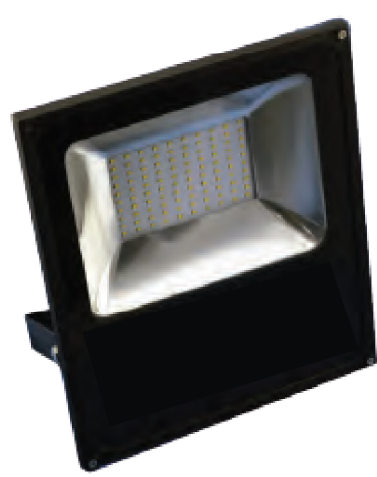

LUMI THOR

5-25100

100W 6800 LÚMENES

SMD 2835	100 LEDs	85-265V	120°	IP65	ALUM+CRISTAL

Temperatura de color:
-WW Blanco Cálido (3000°K)
-NW Blanco Neutro (4000°K)