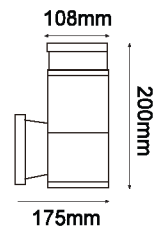

E26	PAR30	127V	IP44	ALUM
-----	-------	------	------	------

*Foco no incluido

- 01 Blanco
- 03 Gris
- 04 Grafito

MAX 60W

E26	PAR30	127V		IP44	ALUM
-----	-------	------	--	------	------

*Foco no incluido

- 01 Blanco
- 03 Gris
- 04 Grafito