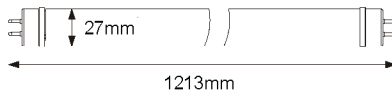

10W 1050
LÚMENES

T8	SMD 2835	68 LEDs	CRI >80	100- 260V	240°	CRISTAL +PC

Temperatura de color:
-65 Blanco Neutro (4000°K)