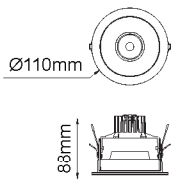

9W 600 LÚMENES

COB	1 LED	CRI >80	127V	25°	Ø75mm	38°	ALUM

*Driver incluido

Temperatura de color:
-WW Blanco Cálido (3000°K)
-NW BlancoNeutro (4000°K)

Disponible también en versión dimeable: -30D(3000K) / -40D(4000K)

9W 600 LÚMENES

COB	1 LED	CRI >80	127V	Ø95mm	25°	ALUM

*Driver incluido

Temperatura de color:
-WW Blanco Cálido (3000°K)
-NW BlancoNeutro (4000°K)

Disponible también en versión dimeable: -30D(3000K) / -40D(4000K)

6-26957