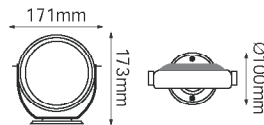

30W

CREE XP	15 LEDs	24V CD	15°	IP68	ALUM

*Requiere Controlador

Temperatura de color:
-RGB Cambio de Color

05-7021-RGB