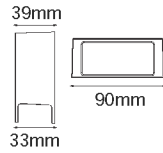

4W 200 LÚMENES

CREE XTE	4 LEDs	127V	90°	IP44	ALUM

Temperatura de color:
-WW Blanco Cálido (3000°K)

-03 Gris