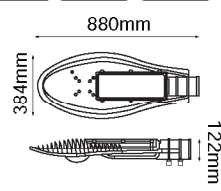

180W 16200 LÚMENES

	3 LEDs	90-260V		IP66	ALUM+CRISTAL

*Driver Incluido

Temperatura de color:
-CW Blanco Frío (6000°K)

15-0180-65