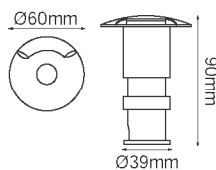

2.4W 65 LÚMENES

CREE XBD	1 LED	100-240V	IP67	TAPA ACERO SS316

Temperatura de color:
-WW Blanco Cálido (3000°K)
-NW Blanco Neutro (4000°K)