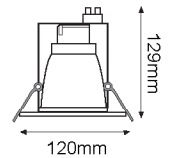

Foco no incluido

- 01 Blanco
- 06 Cromo

BASIC

MAX 50W

E26	127V	Ø110mm	ALUM
-----	------	--------	------

Foco no incluido

- 01 Blanco
- 02 Satinado

06-2283