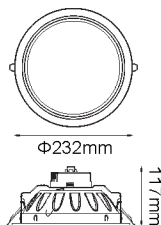

20W 1650
LÚMENES

SMD 5630	36 LEDs	CRI >80	100-240V	Ø210mm	90°	ALUM

*Driver incluido

Temperatura de color:
-WW Blanco Cálido (3000°K)
-NW Blanco Neutro (4000°K)

Disponible también en versión dimeable: 6-21421