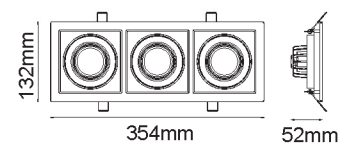

- 01 Blanco
- 07 Negro

6-12654

3x9W 1800 LÚMENES

COB	3 LEDs	CRI >80	100-240V	 110mm 331mm	 24°	ALUMINIO +PMMA
-----	--------	---------	----------	--	---	----------------

*Driver incluido
 Temperatura de color:
 -WW Blanco Cálido(3000°K)
 -NW Blanco Neutro (4000°K)