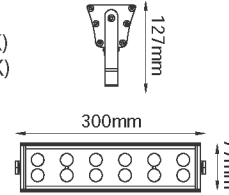

24W 1440 LÚMENES

CREE XP	12 LEDs	100-240V	45°	IP65	ALUM

Temperatura de color:
-WW Blanco Cálido (3000°K)
-NW Blanco Neutro (4000°K)

90-3202