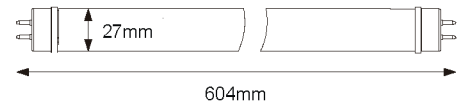

Temperatura de color:
 -65 Blanco Neutro (4000°K)

00-2902-*

Características Especiales:

- *Cubierta de cristal 100% de aislamiento, más seguro, aspecto similar al tubo tradicional
- *Aislamiento total entre los dos extremos - Una instalación más segura
- *LED SMD2835 - Este tipo de LED es más delgado, tiene una mejor disipación del calor, cuenta con un ángulo más amplio y es más brillante.
- *Última tecnología en diseño de driver. Alta eficiencia, voltaje de entrada universal, alto factor de potencia, menos calor, por tanto, menor desgaste y mejor tiempo de vida.
- *Estructura con diseño único para una fácil montaje e instalación.