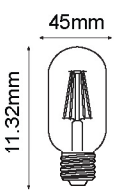

3W 300
LÚMENES

E26	SMD 2835	FILAMENT SAPPHIRE	4 LEDs	CRI >80	85-265V	360°

Temperatura de color:
-WW Blanco Cálido (3000°K)