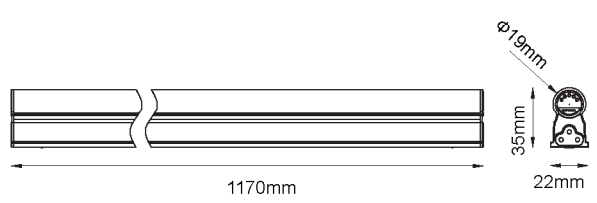

18W 1800 LÚMENES

T5	SMD 4014	120 LEDs	CRI >80	100-240V	225°	ALUM +PC

Temperatura de color:
-WW Blanco Cálido (3000°K)
-NW Blanco Neutro (4000°K)

22-8401