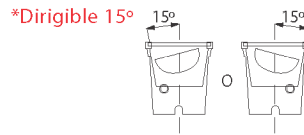

16W 1300 LÚMENES

CREE CXA MHB	3 LEDs	100- 240V	15°	15°	Ø155mm	IP67	ALUM	TAPA ACERO SS316

Temperatura de color:
-WW Blanco Cálido (3000°K)

07-7201