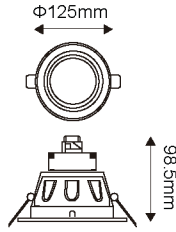

***Driver incluido**

Temperatura de color:
 -WW Blanco Cálido (3000°K)
 -NW Blanco Neutro (4000°K)

6-21301

CALYPSO

6-21701 | 6-21721
"Versión Dimeable"

7W 550
LÚMENES

SMD 5630	10 LEDs	CRI >80	100-240V	Ø105mm	90°	ALUM
----------	---------	---------	----------	--------	-----	------