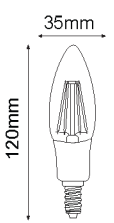

3W 300
LÚMENES

E12	SMD 2835	FILAMENT SAPPHIRE	6 LEDs	CRI >80	85-265V	360°

Temperatura de color:
-WW Blanco Cálido (3000°K)