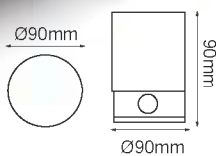

Temperatura de color:
 -WW Blanco Cálido (3000°K)
 -NW Blanco Neutro (4000°K)

07-2721

3W 180 LÚMENES

CREE XPE	3 LEDs	100-240V	Ø91mm	120°	IP67	TAPA ACERO SS316
----------	--------	----------	-------	------	------	------------------