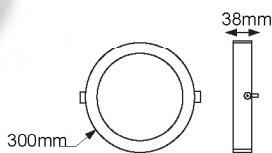

EQUINOX

24W 2160 LÚMENES

EPISTAR 2835	CRI >80	90- 240V	ALUMINIO +PMMA

*Driver incluido

Temperatura de color:

-NW Blanco Neutro (4000°K)

24W 2160 LÚMENES

EPISTAR 2835	CRI >80	90- 240V	ALUMINIO +PMMA

*Driver incluido

Temperatura de color:

-NW Blanco Neutro (4000°K)