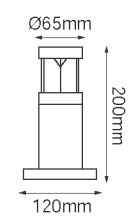

PHARO

3W 330 LÚMENES

CREE LED	3 LEDs	100-240V	100°	IP54	ALUM

Temperatura de color:
-WW Blanco Cálido (3000°K)

-03 Gris

3W 330 LÚMENES

CREE LED	3 LEDs	100-240V	100°	IP54	ALUM

Temperatura de color:
-WW Blanco Cálido (3000°K)

-03 Gris

10-9107

1W 60 LÚMENES

CREE LED	1 LED	100-240V	100°	Ø35mm	IP67	ALUM

Temperatura de color:
-WW Blanco Cálido (3000°K)
-CW Blanco Frio (6000°K)