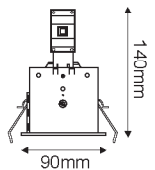

MAX 100W

GU53	AR111	127V	DIRIGIBLE	Ø165mm	ALUM
------	-------	------	-----------	--------	------

Foco no incluido

- 01 Blanco

06-2489

MAX 50W

GU10	MR16	127V	+/-20°	ALUM+ ACERO
------	------	------	--------	-------------