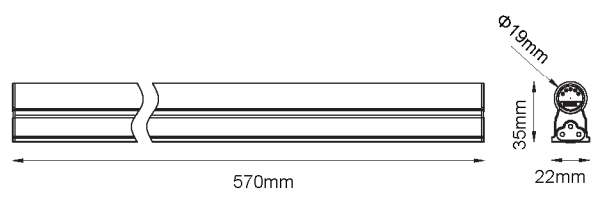

10W 1000 LÚMENES

T5	SMD 4014	60 LEDs	CRI >80	100-240V	225°	ALUM +PC

Temperatura de color:
-NW Blanco Neutro (4000°K)

22-8402