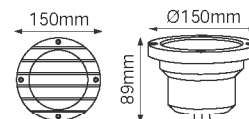

77-4703-RGB

"Funciona solo debajo del agua"

17W

Power LED	9 LEDs	24V CD	30°	IP68	ACERO SS316

*Requiere Controlador

Temperatura de color:
-RGB Cambio de Color

*NOTA: Housing Incluido