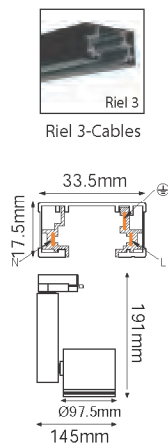

21W 1250 LÚMENES

COB	1 LED	CRI >80	100-240V	180°	350°	25°	ALUM

*Driver incluido
Temperatura de color:
-NW Blanco Neutro (4000°K)

- -01 Blanco
- -07 Negro

28W 1830 LÚMENES

CREE CXA 2530	1 LED	CRI >80	100-240V	25°	ALUM

*Driver incluido
Temperatura de color:
-NW Blanco Neutro (4000°K)

- -01 Blanco
- -07 Negro