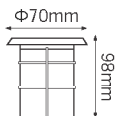

MINI TERRA · TERRA

1W 80 LÚMENES

Temperatura de color:
-WW Blanco Cálido (3000°K)
-NW Blanco Neutro (4000°K)

3W 300 LÚMENES

Temperatura de color:
-WW Blanco Cálido (3000°K)
-NW Blanco Neutro (4000°K)

3W 300 LÚMENES

Temperatura de color:
-WW Blanco Cálido (3000°K)
-NW Blanco Neutro (4000°K)

MAX 50W

*Foco no incluido