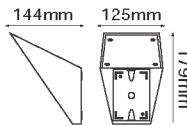

KELPIE · RAMP · ZODIAC

4W 200 LÚMENES

CREE XTE	4 LEDs	127V	90°	IP44	ALUM

Temperatura de color:
-WW Blanco Cálido (3000°K)

-03 Gris

6W 500 LÚMENES

CREE LED	6 LEDs	100-240V	33°	IP54	ALUM

Temperatura de color:
-WW Blanco Cálido (3000°K)

-03 Gris

05-1016

7W 540 LÚMENES

BRIDGELUX LED	1 LED	110-240V	IP54	ALUM

Temperatura de color:
-WW Blanco Cálido (3000°K)

-03 Gris

-04 Grafito