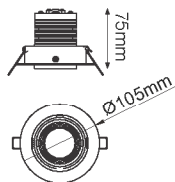

12.5W 820 LÚMENES

CITIZEN COB	1 LED	CRI >80	100-240V	15°	20°	Ø92mm	30°	ALUM

*Driver incluido

Temperatura de color:
-WW Blanco Cálido (3000°K)
-NW Blanco Neutro (4000°K)

DOWNLIGHTS

28W 1800 LÚMENES

CREE CXA 2530	1 LED	CRI >80	100-240V	30°	20°	Ø130mm	25°	ALUM

*Driver incluido

Temperatura de color:
-WW Blanco Cálido (3000°K)
-NW Blanco Neutro (4000°K)