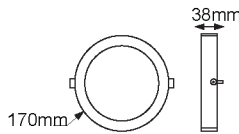

EQUINOX

22-0506

6W 510
LÚMENES

EPISTAR 2835	CRI >80	90- 240V	ALUMINIO +PMMA

*Driver incluido
Temperatura de color:
-NW Blanco Neutro (4000°K)

6W 510
LÚMENES

EPISTAR 2835	CRI >80	90- 240V	ALUMINIO +PMMA

*Driver incluido
Temperatura de color:
-NW Blanco Neutro (4000°K)

22-4506

22-0712

12W 1080
LÚMENES

EPISTAR 2835	CRI >80	90- 240V	ALUMINIO +PMMA

*Driver incluido
Temperatura de color:
-NW Blanco Neutro (4000°K)

12W 1080
LÚMENES

EPISTAR 2835	CRI >80	90- 240V	ALUMINIO +PMMA

*Driver incluido
Temperatura de color:
-NW Blanco Neutro (4000°K)

22-4712