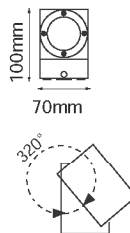

7W 540 LÚMENES

BRIDGELUX LED	1 LED	110-240V	IP54	ALUM

Temperatura de color:
-WW Blanco Cálido (3000°K)

-03 Gris

-04 Grafito