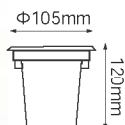

MINI TERRA · TERRA

1W 80 LÚMENES

Temperatura de color:
-WW Blanco Cálido (3000°K)
-NW Blanco Neutro (4000°K)

3W 300 LÚMENES

Temperatura de color:
-WW Blanco Cálido (3000°K)
-NW Blanco Neutro (4000°K)

3W 300 LÚMENES

Temperatura de color:
-WW Blanco Cálido (3000°K)
-NW Blanco Neutro (4000°K)

MAX 50W

*Foco no incluido