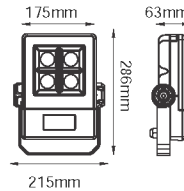

22W

	12 LEDs	90-277V AC	45°	IP67	ALUM

*Requiere Controlador. Repetidor Integrado

Temperatura de color:
-RGB Cambio de Color

5-21201-RGB