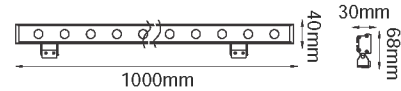

90-2501-RGB

32W

OSRAM 3032	18 LEDs	24V CD	45°	IP65	ALUM

*Requiere Controlador

Temperatura de color:
-RGB Cambio de Color