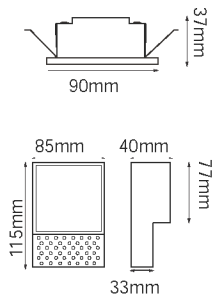

3W 190 LÚMENES

CREE XRE	1 LED	127V	77mm 77mm	ALUM+ CRISTAL

*Driver y caja de registro incluido

Temperatura de color:
-WW Blanco Cálido (3000°K)