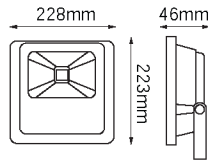

30W 1500
LÚMENES

COB	1 LED	90- 260V	IP65	ALUM+ CRISTAL

Temperatura de color:
-WW Blanco Cálido (3000°K)
-NW Blanco Neutro (4000°K)