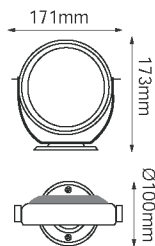

30W 1350
LÚMENES

CREE XP	15 LEDs	24V CD	15°	IP68	ACERO SS316

*Requiere Transformador 24V CD

Temperatura de color:

- -WW Blanco Cálido (3000°K)
- -NW Blanco Neutro (4000°K)
- -Disponible también en RGB