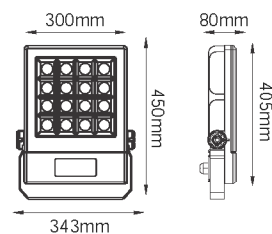

Temperatura de color:
-WW Blanco Cálido (3000°K)
-NW Blanco Neutro (4000°K)