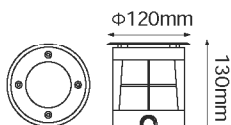

MINI TERRA · TERRA

1W 80 LÚMENES

Temperatura de color:
-WW Blanco Cálido (3000°K)
-NW Blanco Neutro (4000°K)

3W 300 LÚMENES

Temperatura de color:
-WW Blanco Cálido (3000°K)
-NW Blanco Neutro (4000°K)

3W 300 LÚMENES

Temperatura de color:
-WW Blanco Cálido (3000°K)
-NW Blanco Neutro (4000°K)

MAX 50W

*Foco no incluido