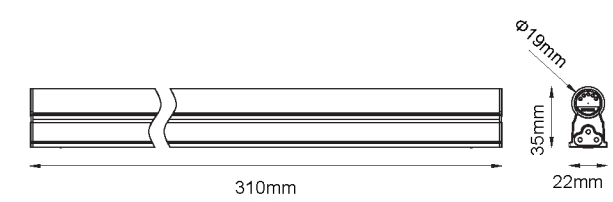

5W 450 LÚMENES

T5	SMD 4014	36 LEDs	CRI >80	100-240V	225°	ALUM +PC

Temperatura de color:
-NW Blanco Neutro (4000°K)

22-8404