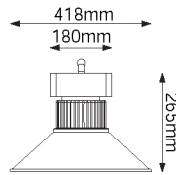

100W 8000 LÚMENES

EPISTAR LED	100 LEDs	85-265V	120°	IP65	ALUM

Temperatura de color:
-CW Blanco Frío (6000°K)

80W 7500 LÚMENES

EPISTAR COB	1 LED	85-265V	90°	IP65	ALUM

Temperatura de color:
-CW Blanco Frío (6000°K)