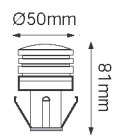

10-1071

1W 60 LÚMENES

CREE LED	1 LED	100-240V	100°	Ø35mm	IP67	ALUM

Temperatura de color:
-WW Blanco Cálido (3000°K)
-CW Blanco Frio (6000°K)