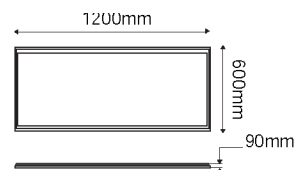

LED PANEL

26-1340-50

*Para empotrar

40W 3600
LÚMENES

SMD 2835	110 LEDs	CRI >80	90-240V	120°	ALUM+ PMMA

*Driver incluido

Temperatura de color:
-50 Blanco Neutro (4500-5000°K)

FR-1326

Kit de Marco de aluminio para sobreponer.
*Se vende por separado

28-1340-50

*Para suspender.
Aluminio 6063(No se dobla)

40W 3600
LÚMENES

SMD 2835	110 LEDs	CRI >80	90-240V	120°	ALUM 6063+ PMMA

*Driver incluido

Temperatura de color:
-50 Blanco Neutro (4500-5000°K)

Cable de acero para suspender incluido

28-6675-50

*Para suspender.
Aluminio 6063(No se dobla)

72W 6480
LÚMENES

SMD 2835	CRI >80	90-240V	120°	ALUM 6063+ PMMA

*Driver incluido

Temperatura de color:
-50 Blanco Neutro (4500-5000°K)

Cable de acero para suspender incluido