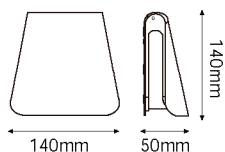

05-7131

05-7132

MAX 2x60W

E26	PAR30	127V		IP44	ALUM
-----	-------	------	--	------	------

*Foco no incluido

- 01 Blanco
- 03 Gris
- 04 Grafito

FOLDER · MOON

27-1622