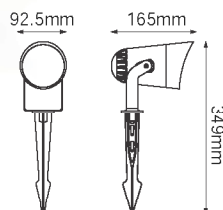

05-2202

12W 810 LÚMENES

CREE LED	1 LED	100-240V	23°	IP65	ALUM

Temperatura de color:
-WW Blanco Cálido (3000°K)

-04 Grafito