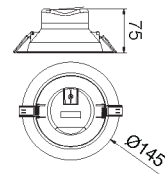

12W 1050 LÚMENES

SMD 2835	43 LEDs	CRI >80	100-277V CA	IP20 IP44	Ø125mm	90°	ALUMINIO +TAPA PLÁSTICA

*Driver incluido

Temperatura de color:
-WW Blanco Cálido (3000°K)
-NW Blanco Neutro (4000°K)

06-3117