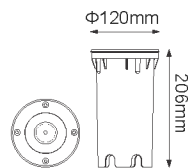

NO IA: Housing H0912 Se vende por separado

05-0901-RGB

ATLANTIC

6.5W

CREE LED	3 LEDs	12V CD	33°	Ø118mm	IP67	ALUM+ SS316
----------	--------	--------	-----	--------	------	-------------

*Requiere Controlador