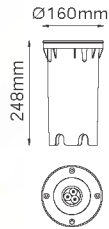

ATLANTIC II

07-7101