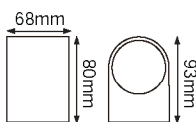

ODIN

22-9051

MAX 35W

GU10	127V	IP54	ALUM+ CRISTAL

*Foco no incluido

- -01 Blanco
- -03 Gris
- -04 Grafito

MAX 35W

GU10	127V	IP54	ALUM+ CRISTAL

*Foco no incluido
Dirigible

- -01 Blanco
- -03 Gris
- -04 Grafito

05-8054

05-7491

MAX 35W

GU10	127V	IP54	ALUM+ CRISTAL

*Foco no incluido

- -01 Blanco
- -03 Gris
- -04 Grafito

MAX 2x35W

GU10	127V		IP54	ALUM+ CRISTAL

*Foco no incluido

- -01 Blanco
- -03 Gris
- -04 Grafito

05-7492