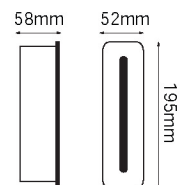

SIGN

07-1276

3W 160
LÚMENES

Temperatura de color:
-WW Blanco Cálido (3000°K)

-01 Blanco

-03 Gris

08-1273

3W 160
LÚMENES

Temperatura de color:
-WW Blanco Cálido (3000°K)

-02 Satinado