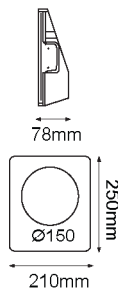

MAX 50W

*Incluye Socket
Foco no incluido

MAX 50W

*Incluye Socket
Foco no incluido

08-3013-10

GYPSUM

06-9703-TI

06-9703-10