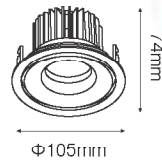

06-9034-01