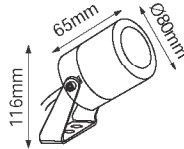

7W 490 LÚMENES

CREE XPE	3 LEDs	100-240V	30°	IP67	ALUM

Temperatura de color:
-WW Blanco Cálido (3000°K)