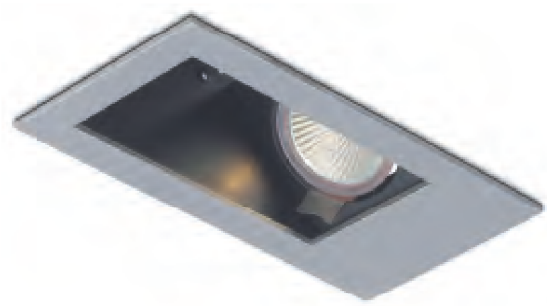

MAX 50W

GU5.3	MR16	12V CA	+/-20°	ALUM+ ACERO

Foco no incluido

- -03 Gris