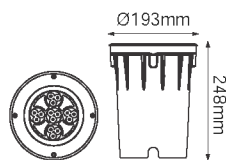

30W

CREE LED	9 LEDs	24V CD	33°	Ø190mm	IP67	ALUM+ SS316

*Requiere Controlador

Temperatura de color:
-RGB Cambio de Color

07-6401-RGB