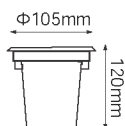

MINI TERRA · TERRA

1W 80 LÚMENES

Temperatura de color:
-WW Blanco Cálido (3000°K)
-NW Blanco Neutro (4000°K)

3W 300 LÚMENES

Temperatura de color:
-WW Blanco Cálido (3000°K)
-NW Blanco Neutro (4000°K)

3W 300 LÚMENES

Temperatura de color:
-WW Blanco Cálido (3000°K)
-NW Blanco Neutro (4000°K)

MAX 50W

*Foco no incluido