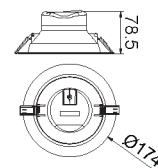

17W 1600 LÚMENES

SMD 2835	49 LEDs	CRI >80	100-277V CA	IP20 IP44	Ø155mm	90°	ALUMINIO +TAPA PLÁSTICA

*Driver incluido

Temperatura de color:
-WW Blanco Cálido (3000°K)
-NW Blanco Neutro (4000°K)