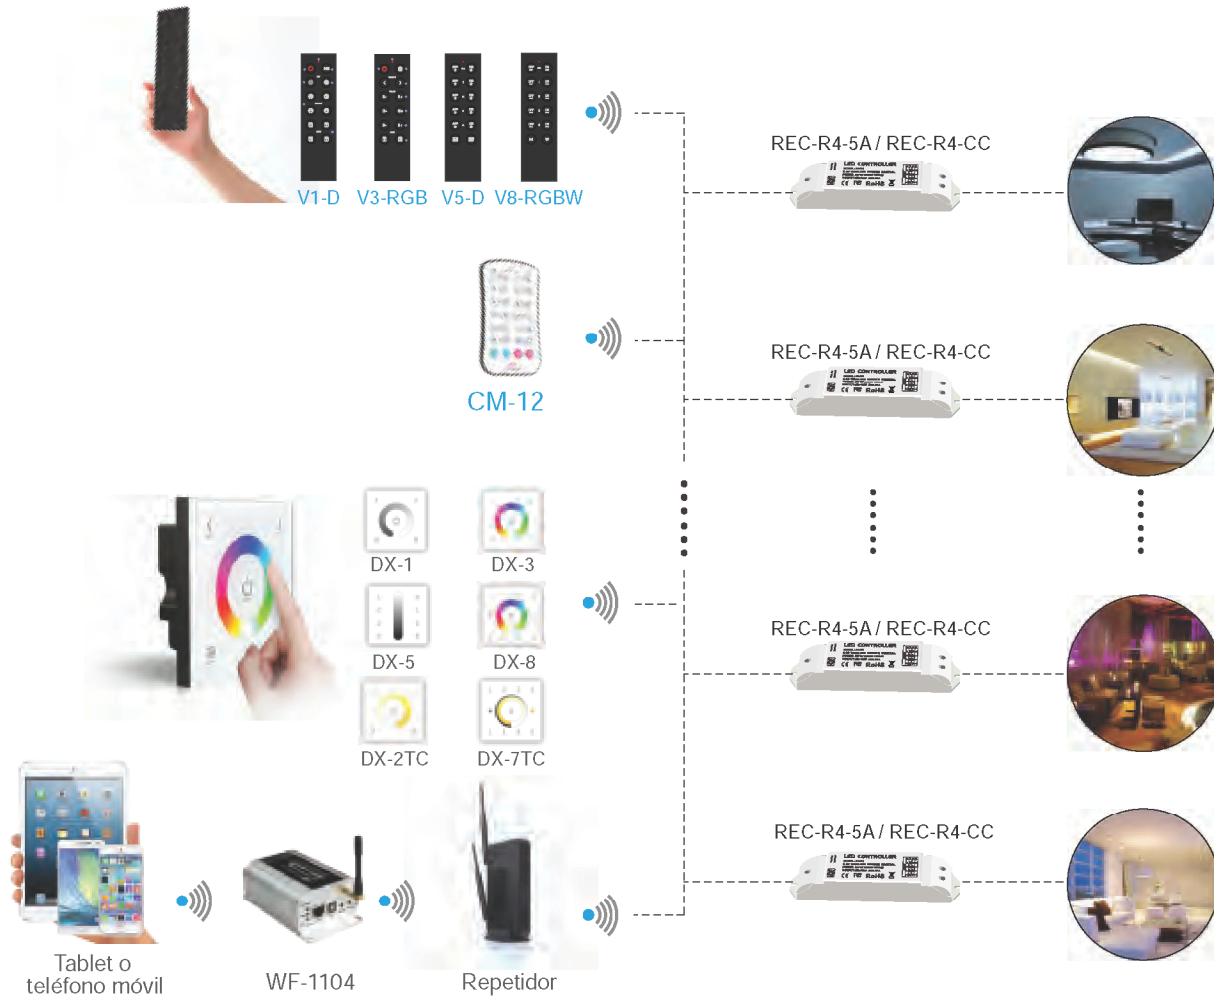

REC-R4-5A

- 5 en 1: DIM/TC/TC2/RGB/RGBW
- Disponible para Apple iOS y Android
- Puede ser controlado con su dispositivo móvil Control Remoto
- Programable
- Soporte de Conexión de red
- Puede controlar hasta 12 zonas a la vez

5 aplicaciones en 1
Disponible para Android / Apple iOS

Sistema Inteligente WiFi LED

Control integral wifi

5 funciones distintas (Temperatura de color, atenuar, RGB, RGBW y DMX)

Conexión directa con wifi o router

Puede controlar hasta 12 zonas a la vez

M-12

V1-D

V3-RGB

V5-D

V8-RGBW

DX-2TC

DX-7TC

DX-1

DX3-RGB

DX-5

DX8-RGBW

ASTRO UTECH

Sistema Inteligente WiFi LED

Puede ser conectado directamente a WiFi-104 o a través de un Router

- Puede ser controlado con su dispositivo móvil y control remoto
- Apropiado para cualquier tipo de iluminación dentro de su hogar