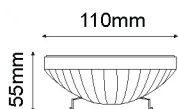

13W 1200
LÚMENES

AR111	EPISTAR LED	9 LEDs	CRI >80	12V	24°

Temperatura de color:
-WW Blanco Cálido (3000°K)