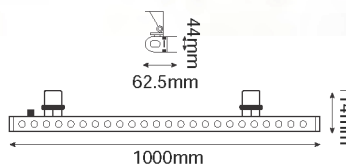

COSMOS

5-21101

-46 (33°)
-54 (40° x 80°)

25W 1860
LÚMENES

Temperatura de color:
-WW Blanco Cálido (3000°K)
-NW Blanco Neutro (4000°K)

5-21201

-46 (33°)
-54 (40° x 80°)

48W 3500
LÚMENES