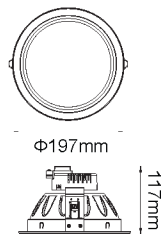

17W 1430
LÚMENES

SMD 5630	30 LEDs	CRI >80	100-240V	Ø175mm	90°	ALUM

*Driver incluido

Temperatura de color:
-WW Blanco Cálido (3000°K)
-NW Blanco Neutro (4000°K)

Disponible también en versión dimeable: 6-21521