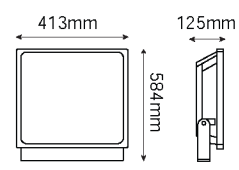

200W 13600 LÚMENES

SMD 2835	200 LEDs	85-265V	120°	IP65	ALUM+CRISTAL

Temperatura de color:
-WW Blanco Cálido (3000°K)
-NW Blanco Neutro (4000°K)