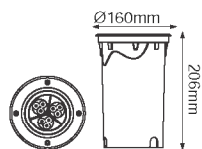

16W

CREE LED	9 LEDs	12V CD	33°	Ø155mm	IP67	ALUM+ SS316

*Requiere Controlador

Temperatura de color:
-RGB Cambio de Color

07-6301-RGB