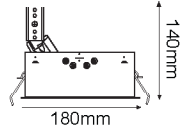

MAX 50W

GU5.3	MR16	12V CA	+/-20°	ALUM+ ACERO

Foco no incluido

- -03 Gris