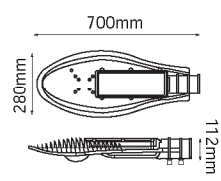

100W 9000 LÚMENES

	2 LEDs	90-260V		IP66	ALUM+CRISTAL

*Driver Incluido

Temperatura de color:
-CW Blanco Frío (6000°K)

15-0100-65