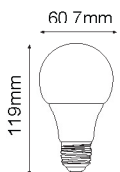

11W 1000 LÚMENES

E26	SMD 2835	22 LEDs	CRI >80	85-265V	270°

Temperatura de color:
-WW Blanco Cálido (3000°K)
-NW Blanco Neutro (4000°K)