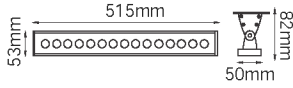

MEDUSA · SQUID · HYDRA

20W

OSRAM 3032	12 LEDs	24V CD	45°x25°	IP65	ALUM

*Requiere Controlador

Temperatura de color:
-RGB Cambio de Color

05-0502-RGB