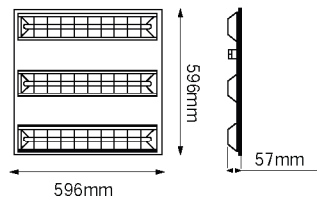

26-2602

38W 3000 LÚMENES

SMD 2835	4x60 LEDs	CRI >80	100-240V	600mm 600mm	ALUM+ ACERO

*Driver incluido

Temperatura de color:

- -41 Blanco Neutro (4000°K)
- -50 Blanco Frío (6000°K)